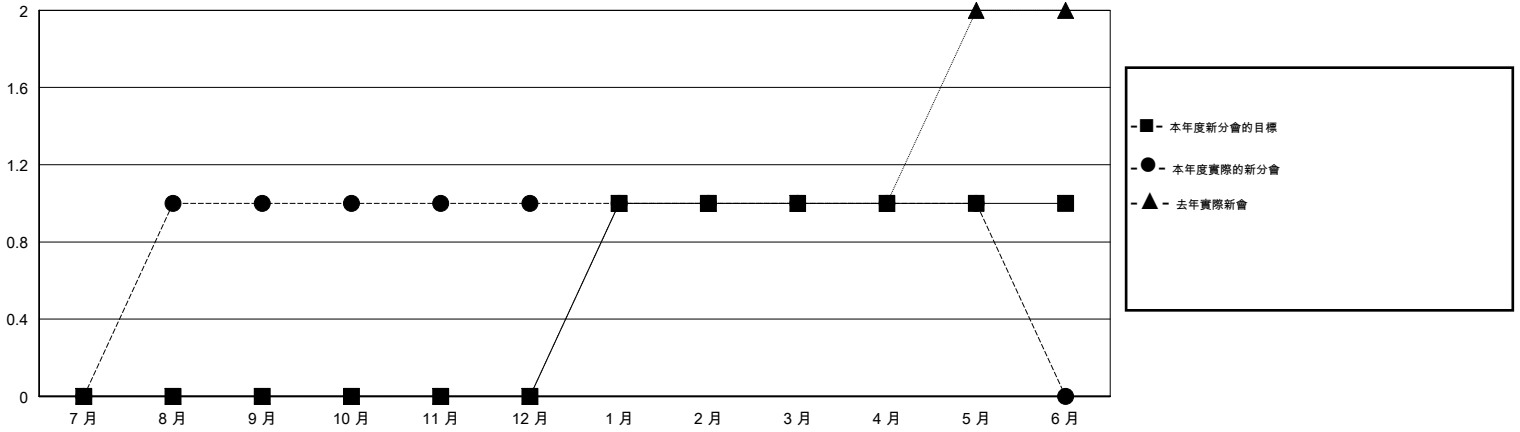

MONTHLY MEMBERSHIP PROGRESS REPORT

District 300B1

Results as of: 05/31/2018

GMT: PEI-JEN CHEN

地點 REP OF CHINA

GMT憲章區

分會			
成果 2017-2018			
季	新分會目標	新會	會員流失的分會
7月/8月/9月	0	1	0
10月/11月/12月	0	0	0
1月/2月/3月	1	0	0
4月/5月/6月	0	0	0

位會員@每位須繳			
成果 2017-2018			
季	會員淨增長目標	實際會員增長數	實際退會會員 (包括轉會)
7月/8月/9月	0	286	342
10月/11月/12月	0	8	37
1月/2月/3月	30	87	58
4月/5月/6月	-10	15	0

目標與實際新會累積

目標和實際會員累積

已取消的分會: 0	50 CLUBS OF 68 增添1位或以上的新會員	性別分佈 男 2,337 (78.45%) 女 642 (21.55%) 年度女性會員百分比目標: 15%
放棄的會員		
過世 6		總計家庭單位會員數 0
分會已取消 0	點擊這裡取得累計會員數據	支付減半會費的家庭會員 0
其他 431		
總計 437		