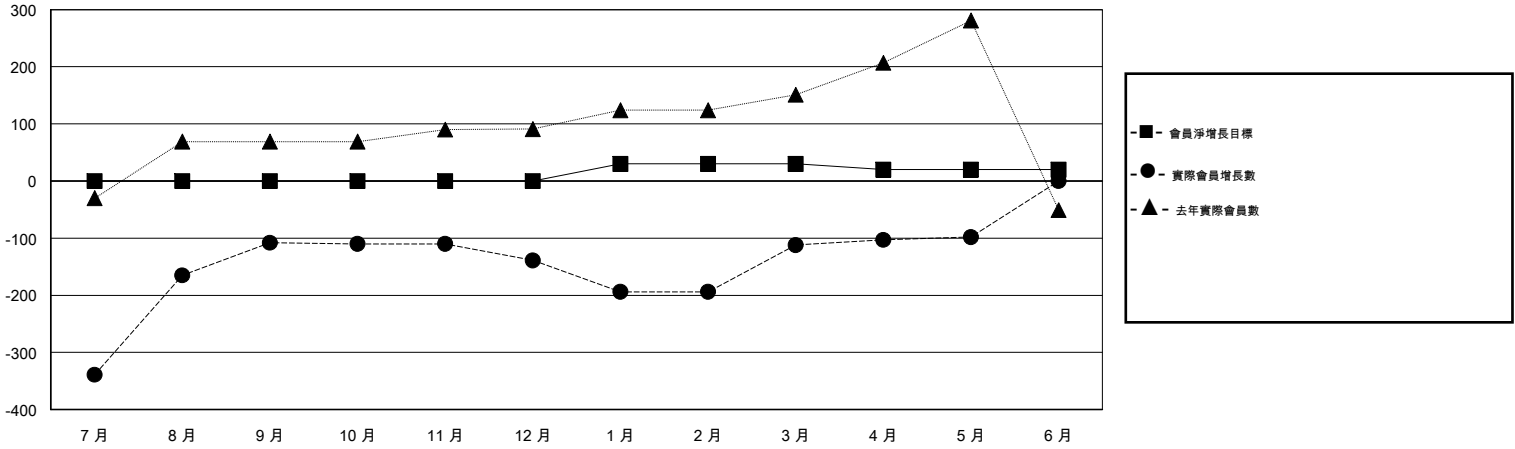

MONTHLY MEMBERSHIP PROGRESS REPORT

District 300B1

Results as of: 05/31/2018

GMT: PEI-JEN CHEN

地點 REP OF CHINA

GMT憲章區

分會			
成果 2017-2018			
季	新分會目標	新會	會員流失的分會
7月/8月/9月	0	1	0
10月/11月/12月	0	0	0
1月/2月/3月	1	0	0
4月/5月/6月	0	0	0

位會員@每位須繳			
成果 2017-2018			
季	會員淨增長目標	實際會員增長數	實際退會會員 (包括轉會)
7月/8月/9月	0	286	342
10月/11月/12月	0	8	37
1月/2月/3月	30	87	58
4月/5月/6月	-10	15	0

目標與實際新會累積

目標和實際會員累積

已取消的分會: 0	50 CLUBS OF 68 增添1位或以上的新會員	性別分佈 男 2,337 (78.45%) 女 642 (21.55%) 年度女性會員百分比目標: 15%
放棄的會員		
過世 6		總計家庭單位會員數 0
分會已取消 0	點擊這裡取得累計會員數據	支付減半會費的家庭會員 0
其他 431		
總計 437		